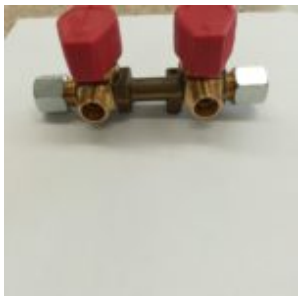

TRUMA SCHNELLSCHLUSSVENTILBLOCK V8

Artikelnummer: EO03-500

Preis: 61,90 €