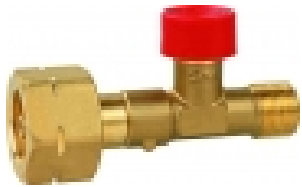

Artikelnummer: EO02-825-15

Preis: 19,80 €

SCHLAUVERBINDER 3/8" LH X 3/8"LH

Zur Verbindung oder Verlängerung von Schlauchleitungen.

Artikelnummer: EO14-018

Preis: 5,40 €

SCHLAUCHBRUCHSICHERUNG MITTELDRUCK

Schlauchbruchsicherung SBS manuell
4,0 bar 12kg/h

Artikelnummer: EO02-825-08

Preis: 19,80 €

SCHLAUCHBRUCHSICHERUNG HOCHDRUCK

Schlauchbruchsicherung SBS manuell
10 bar 12 kg/h

Artikelnummer: EO02-830-13

Preis: 25,70 €

ÜBERGANGSSTÜCK MIT ROHRSTOPFEN 3/8\"LHXRST8MM

Übergangsstück 3/8\"LH x Rohrstopfen 8mm, zur Verbindung von Reglern oder Schläuchen mit Rohrleitungen.

Artikelnummer: EO02-518

Preis: 7,70 €

ÜBERGANGSSTÜCK MIT ROHRSTOPFEN 3/8\"LH X 12MM

Übergangsstück 3/8\"LH x Rohrstopfen 12 mm, zur Verbindung von Reglern oder Schläuchen mit Rohrleitungen.