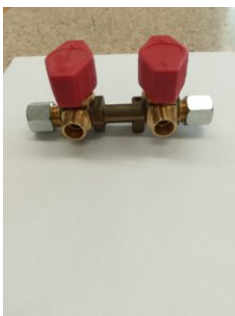

VERTEILERBLOCK

Truma
Schnellschlussventilblock
V8

Artikelnummer: EO03-500

61.90 inkl.MWSt.
51,58 € exkl.MWSt.

Truma
Schnellschlussventilblock
V8

Artikelnummer: EO03-501

91.40 inkl.MWSt.
76,17 € exkl.MWSt.